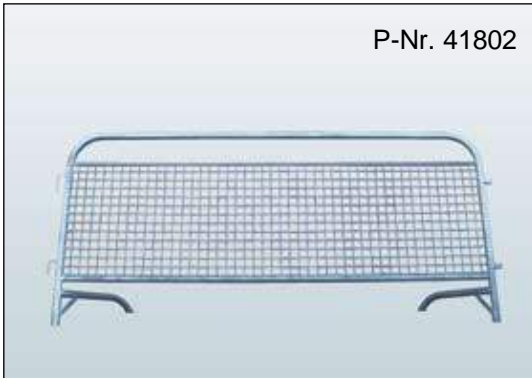

Absperrgitter

P-Nr. 41800

Absperrgitter Typ M - 1,10 x 2,50 m
Rohr Außen Ø: 38 mm, Rohr Innen Ø: 22 mm,
Gewicht: 22 kg

P-Nr. 41801

Absperrgitter Typ ML - 1,10 x 2,50 m
Rohr Außen Ø : 25 mm, Rohr Innen Ø: 16 mm,
Gewicht: 14,2 kg

P-Nr. 41802

Absperrgitter Typ SG - 1,10 x 2,50 m
Rohr Außen Ø: 40 mm, Maschenweite 45 x 45 mm,
Gewicht: 25 kg

P-Nr. 41803

Absperrgitter Typ B - 1,10 x 2,50 m
Rohr Außen Ø: 38 mm, Rohr Innen Ø: 13 mm,
Gewicht: 26,1 kg