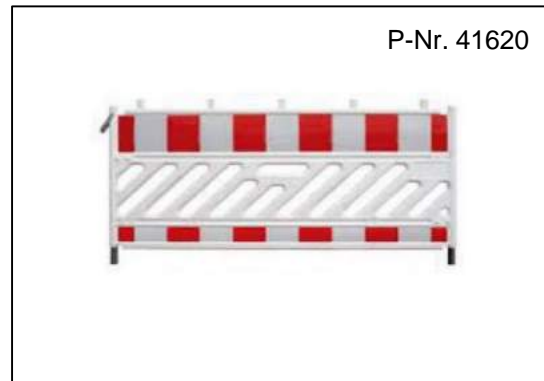

Absperrzaun Typ N - 1,05 x 2,10 m
HDPE Kunststoff, Farbe weiß-rot, Folie einseitig, Gewicht: 14 kg