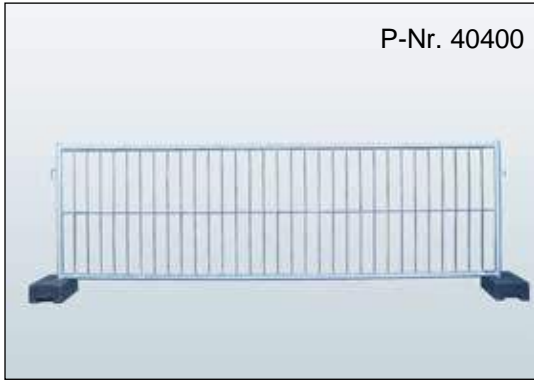

Mobilzaun- 1,20 m

Mobilzaun Typ MA - 1,20 x 3,50 m

Maschenweite: 105 x 480 mm
Rohr Ø horizontal: 33,7 mm
Rohr Ø vertikal: 42,4 mm
Draht Ø horizontal: 4 mm
Draht Ø vertikal: 4 mm
Gewicht: 17 kg