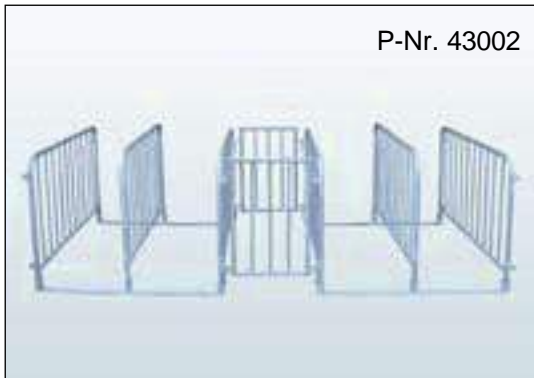

Maße: 208 x 150 x 250 cm (L x B x H)
Gewicht 290 kg, Typ DS 15002

Maße: 248 x 150 x 250 cm (L x B x H)
Gewicht 290 kg; Typ DS 15003

Maße: 208 x 208 x 250 cm (L x B x H)
Gewicht 650 kg, Typ DS 15004

Maße: 248 x 248 x 250 cm (L x B x H)
Gewicht 470 kg; Typ DS 15003

Maße: 390 x 248 x 250 cm (L x B x H)
Gewicht 470 kg; Typ DS 15032

Eingangsschleusen – Einlassschleusen

Eingangsschleuse Typ M1B
B/L: 700 x 2000 mm mit Boden,
Gewicht: 49 kg

Eingangsschleuse Typ M2B
B/L: 2000 x 2000mm mit Boden,
Gewicht: 111 kg