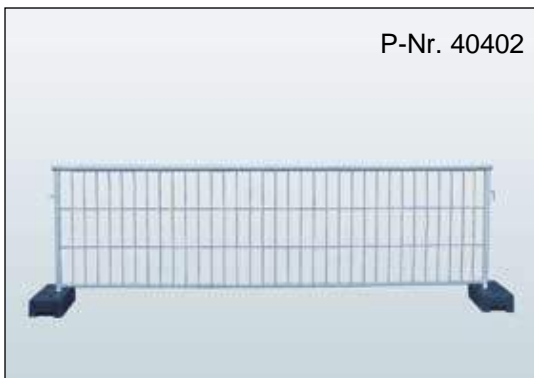

Mobilzaun Typ BC - 1,14 x 3,50 m

Maschenweite: 100 x 300 mm
Rohr Ø horizontal: 41,5 mm
Rohr Ø vertikal: 41,5 mm
Draht Ø horizontal: 4 mm
Draht Ø vertikal: 3,5 mm
Gewicht: 17,1 kg