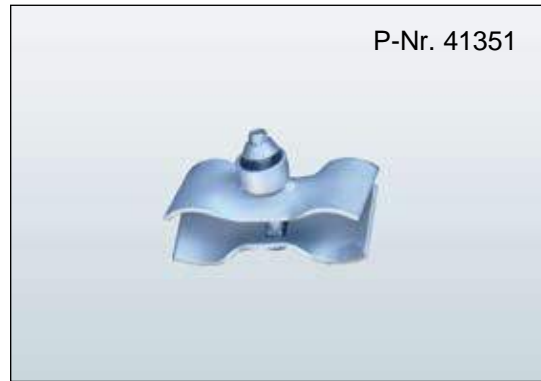

Verbindungs-Satz Sicherheit zweiteilig
Gewicht: 0,45 kg