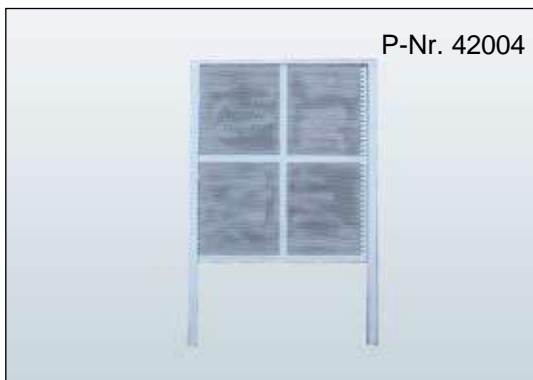

Bühngitter 90° Vario-Kombi Typ S
Innen/Außen: Oberes Rohr : 40x20 mm,
Gewicht: 86,9 kg, Stahl

P-Nr. 42004