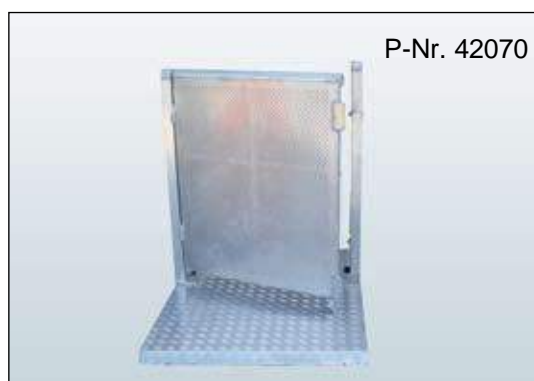

Bühngitter Tür Typ A
H/B: 1150 x 1000 mm, Oberes Rohr Ø 60 mm,
Gewicht: 36,2 kg, Aluminium