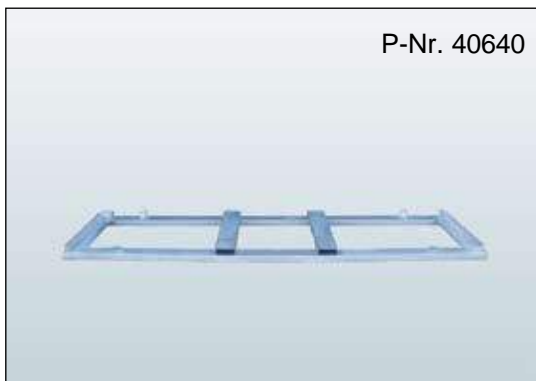

Mobilzaun-Palette Typ A
für 29 Mobilzäune, B/L/H: 1180 x 3560 x 180 mm,
Gewicht: 114 kg