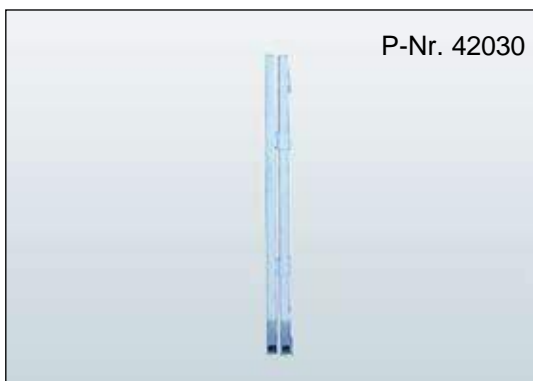

Bühngitter Multicore Typ S
H/B: 1190 x 780 mm, Oberes Rohr: 40x20 mm,
Gewicht: 11,7 kg, Stahl

P-Nr. 42030

Bühngitter Höhenausgleich
Länge: 1190 mm, verstellbar bis Höhe 160 mm,
Gewicht: 11,2 kg