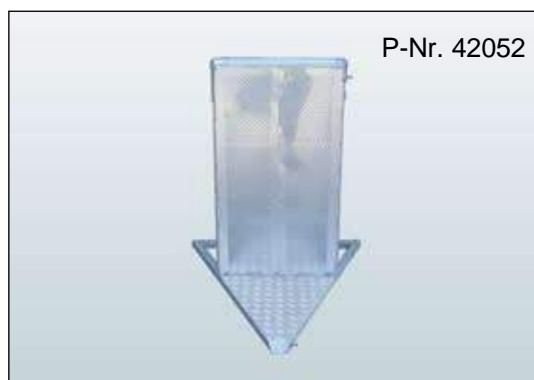

Bühngitter 45° Vario-Innen Typ A
Oberes Rohr Ø: 60 mm,
Gewicht: 19,2 kg, Aluminium