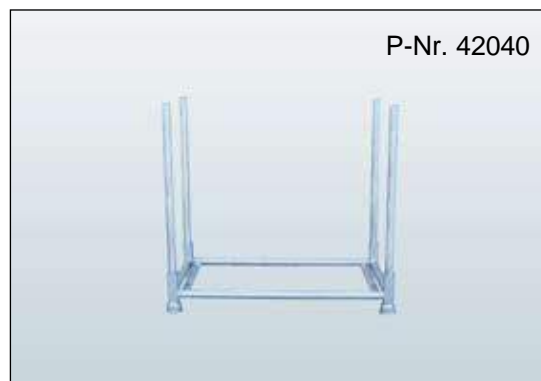

Bühngitter Tür Typ S
H/B: 1190 x 1050 mm, Oberes Rohr: 40 x 20 mm,
Gewicht: 26,3 kg, Stahl

P-Nr. 42040

Bühngitter Palette
B/L/H: 83 x 1460 x 1310 mm,
Gewicht: 41 kg