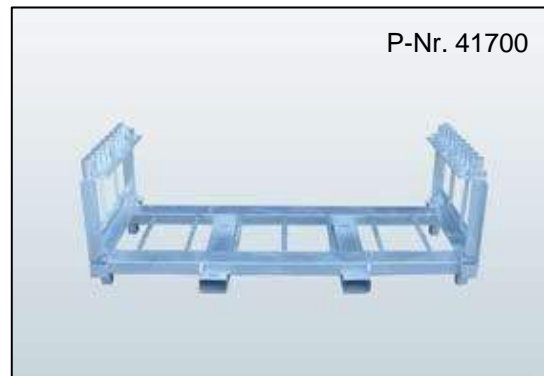

Absperrzaun-Palette Kombi
B/L/H: 980 x 2230 x 800 mm,
Gewicht: 161 kg