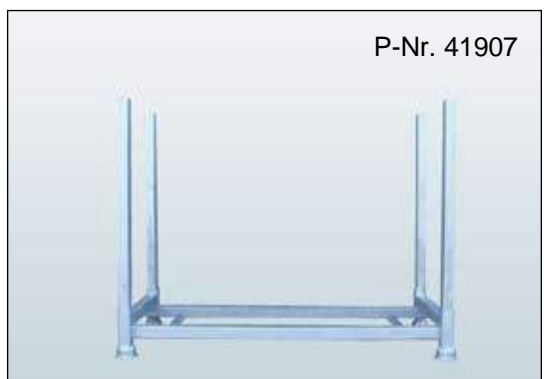

Polzeigitter Typ S - 1,10 x 3,00 m
klappbar, Rohr Außen/Innen Ø: 33 mm,
Gewicht: 42,8 kg

Polzeigitter Typ L - 1,10 x 2,10 m
Rohr Außen/Innen Ø: 33 mm,
Gewicht: 33 kg

Polzeigitter Tür - 1,00 x 1,00 m
Rohr Außen Ø: 33mm,
Gewicht: 13,8 kg

Polzeigitter mit Verbindungs-Satz

Polzeigitter Eckausführung

Polzeigitter Stehend

Polzeigitter Palette
B/L/H: 820 x 1460 x 1310 mm,
Gewicht: 61,1 kg

Radständer Elite Wechselzone Triathlon

Dammann Absperrung -
Transport - Logistik GmbH
Zum Fruchthof 4
D - 21614 Buxtehude
Telefon 0049 (0) 40 700 178 0
info@Dammann.eu
www.Dammann.eu