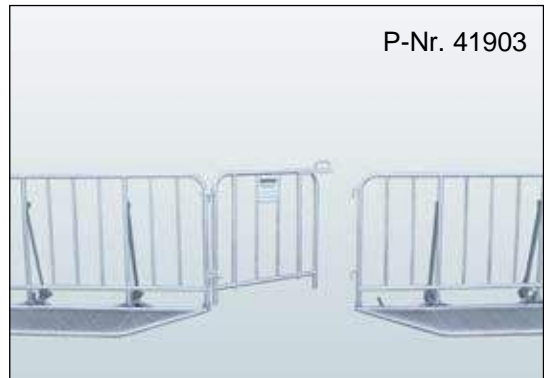

Polzeigitter Tür - 1,00 x 1,00 m
Rohr Außen Ø: 33mm,
Gewicht: 13,8 kg