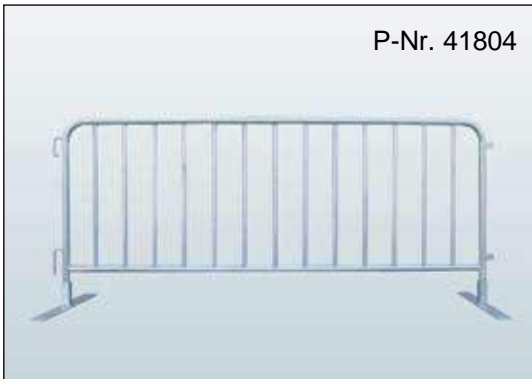

Absperrgitter Typ F - 1,10 x 2,50 m
Rohr Außen Ø: 38 mm, Rohr Innen Ø: 22 mm,
Gewicht: 27,6 kg

P-Nr. 41805