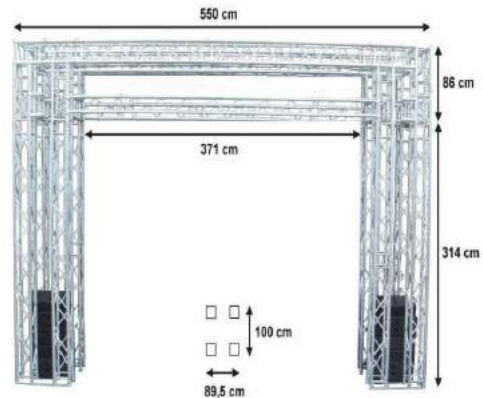

Ziel - Startüberbau

Dammann Absperrung -
Transport - Logistik GmbH
Zum Fruchthof 4
D - 21614 Buxtehude
Telefon 0049 (0) 40 700 178 0
info@Dammann.eu
www.Dammann.eu