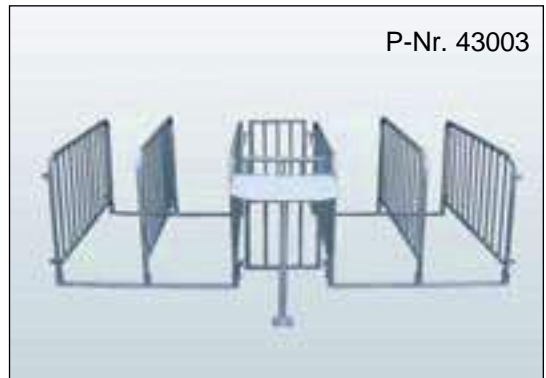

Maße: 208 x 150 x 250 cm (L x B x H)
Gewicht 290 kg, Typ DS 15002

Maße: 248 x 150 x 250 cm (L x B x H)
Gewicht 290 kg; Typ DS 15003

Maße: 208 x 208 x 250 cm (L x B x H)
Gewicht 650 kg, Typ DS 15004

Maße: 248 x 248 x 250 cm (L x B x H)
Gewicht 470 kg; Typ DS 15003

Maße: 390 x 248 x 250 cm (L x B x H)
Gewicht 470 kg; Typ DS 15032

Eingangsschleusen – Einlassschleusen

Eingangsschleuse Typ M1B
B/L: 700 x 2000 mm mit Boden,
Gewicht: 49 kg

Eingangsschleuse Typ M2B
B/L: 2000 x 2000mm mit Boden,
Gewicht: 111 kg

Eingangsschleuse Typ M4
B/L: 3400 x 2000 mm ohne Boden,
Gewicht: 136,4 kg

Eingangsschleuse Typ M4T
B/L: 3400 x 2750 mm ohne Boden,
Gewicht: 145,6 kg

Eingangsschleuse Typ B2K
B/L: 1940 x 2570 mm ohne Boden,
Gewicht: 105,1 kg