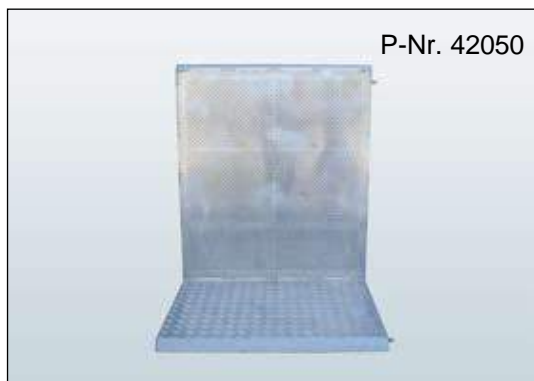

Bühngitter- Aluminium

Bühngitter Typ A - 1,15 x 1,00 m
Oberes Rohr Ø: 60 mm,
Gewicht: 39,2 kg, Aluminium