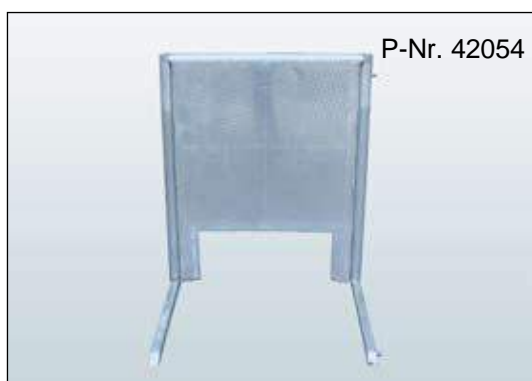

Bühngitter Multicore Typ A
H/B: 1150 x 910 mm, Oberes Rohr Ø 60 mm,
Gewicht: 22,6 kg, Aluminium