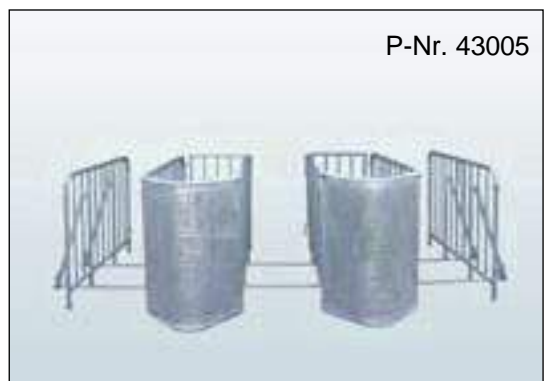

Maße: 390 x 248 x 250 cm (L x B x H)
Gewicht 470 kg; Typ DS 15032

Eingangsschleusen – Einlassschleusen

Eingangsschleuse Typ M1B
B/L: 700 x 2000 mm mit Boden,
Gewicht: 49 kg

Eingangsschleuse Typ M2B
B/L: 2000 x 2000mm mit Boden,
Gewicht: 111 kg

Eingangsschleuse Typ M4
B/L: 3400 x 2000 mm ohne Boden,
Gewicht: 136,4 kg

Eingangsschleuse Typ M4T
B/L: 3400 x 2750 mm ohne Boden,
Gewicht: 145,6 kg

Eingangsschleuse Typ B2K
B/L: 1940 x 2570 mm ohne Boden,
Gewicht: 105,1 kg