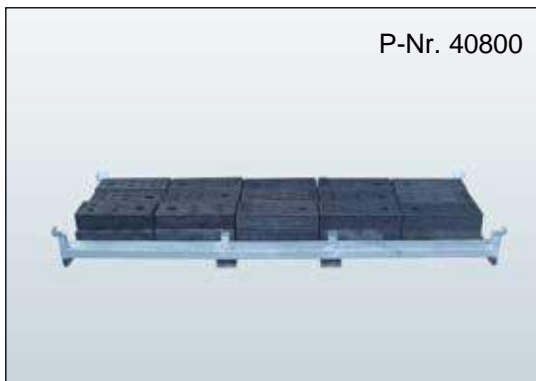

Recyclingfuß-Palette
Unterbau für Mobilzaun-Palette Typ A,
B/L/H: 1240 x 3600 x 360 mm, Gewicht: 145 kg