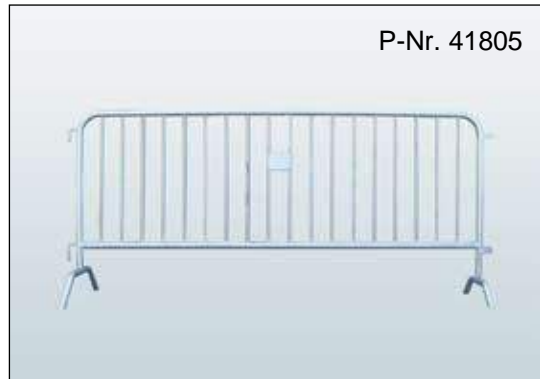

Absperrgitter Typ SK - 1,10 x 2,50 m
Rohr Außen Ø: 35 mm, Rohr Innen Ø: 15 mm,
Gewicht: 17 kg

P-Nr. 41806