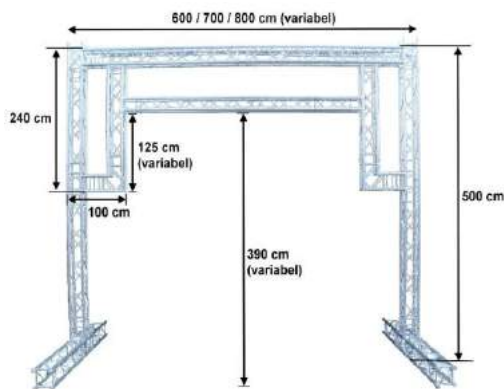

Ziel - Startüberbau

Dammann Absperrung -
Transport - Logistik GmbH
Zum Fruchthof 4
D - 21614 Buxtehude
Telefon 0049 (0) 40 700 178 0
info@Dammann.eu
www.Dammann.eu