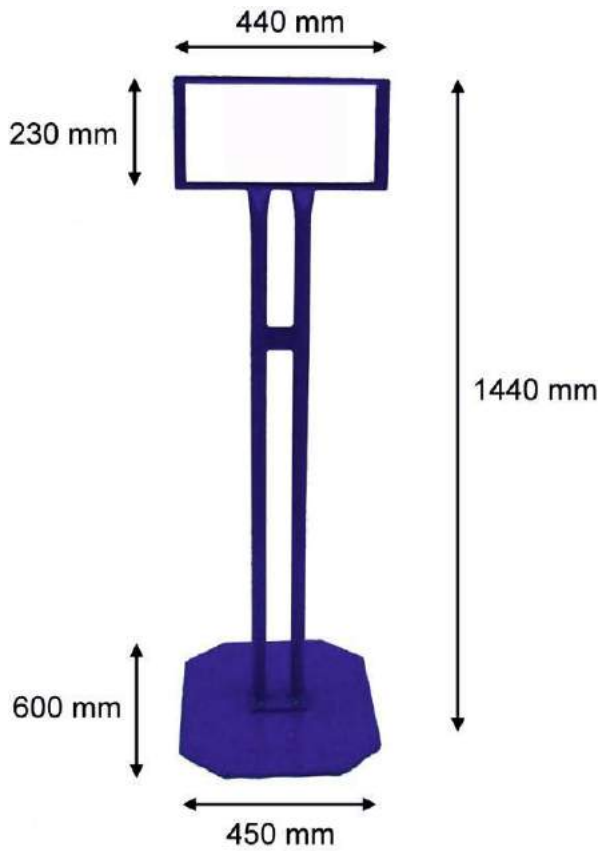

Polzeigitter Typ S - 1,10 x 3,00 m
klappbar, Rohr Außen/Innen Ø: 33 mm,
Gewicht: 42,8 kg

Polzeigitter Typ L - 1,10 x 2,10 m
Rohr Außen/Innen Ø: 33 mm,
Gewicht: 33 kg

Polzeigitter Tür - 1,00 x 1,00 m
Rohr Außen Ø: 33mm,
Gewicht: 13,8 kg

Polzeigitter mit Verbindungs-Satz

Polzeigitter Eckausführung

Polzeigitter Stehend

Polzeigitter Palette
B/L/H: 820 x 1460 x 1310 mm,
Gewicht: 61,1 kg

Radständer Elite Wechselzone Triathlon

Dammann Absperrung -
Transport - Logistik GmbH
Zum Fruchthof 4
D - 21614 Buxtehude
Telefon 0049 (0) 40 700 178 0
info@Dammann.eu
www.Dammann.eu

Dammann Absperrung -
Transport - Logistik GmbH
Zum Fruchthof 4
D - 21614 Buxtehude
Telefon 0049 (0) 40 700 178 0
info@Dammann.eu
www.Dammann.eu

Sichtschutz – Planen – Netz – Holz - Stahl

Sichtschutz-Zaun Typ M aus Holz
 B/H: 2000 x 1910 mm, Holzstärke 20 mm
 Gewicht: 44 kg

Sichtschutz-Zaun Typ A aus Stahl,
 B/H: 2050 x 2150 mm, Rohr Außen Ø: 40 mm
 Gewicht: 39 kg

Sichtschutz-Plane Typ AW
 B/H: 3410 x 1760 mm PE-Bändchengewebe,
 Farbe weiß, 150g/m², alle 500 mm geöst

Sichtschutz-Plane Typ AB
 B/H: 3410 x 1760 mm, PE-Bändchengewebe,
 Farbe blau, 150g/m², alle 500 mm geöst