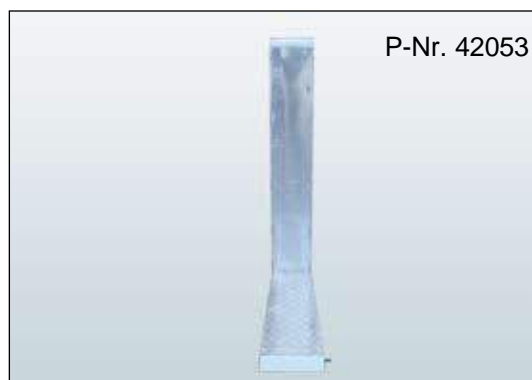

Bühngitter- Aluminium

Bühngitter Typ A - 1,15 x 1,00 m
Oberes Rohr Ø: 60 mm,
Gewicht: 39,2 kg, Aluminium

Bühngitter Typ A - 1,15 x 1,00 m
Rückansicht, Oberes Rohr Ø: 60 mm,
Gewicht: 39,2 kg, Aluminium

Bühngitter 45° Vario-Innen Typ A
Oberes Rohr Ø: 60 mm,
Gewicht: 19,2 kg, Aluminium