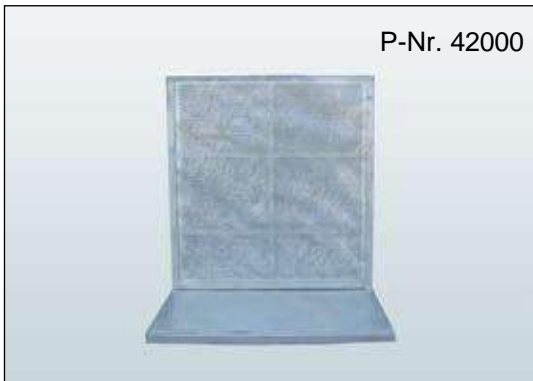

Bühngitter- Stahl

P-Nr. 42000