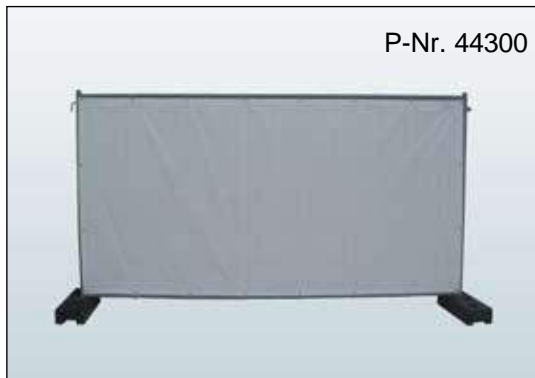

Dammann Absperrung -
Transport - Logistik GmbH
Zum Fruchthof 4
D - 21614 Buxtehude
Telefon 0049 (0) 40 700 178 0
info@Dammann.eu
www.Dammann.eu

Sichtschutz – Planen – Netz – Holz - Stahl

Sichtschutz-Zaun Typ M aus Holz
 B/H: 2000 x 1910 mm, Holzstärke 20 mm
 Gewicht: 44 kg

Sichtschutz-Zaun Typ A aus Stahl,
 B/H: 2050 x 2150 mm, Rohr Außen Ø: 40 mm
 Gewicht: 39 kg

Sichtschutz-Plane Typ AW
 B/H: 3410 x 1760 mm PE-Bändchengewebe,
 Farbe weiß, 150g/m², alle 500 mm geöst

Sichtschutz-Plane Typ AB
 B/H: 3410 x 1760 mm, PE-Bändchengewebe,
 Farbe blau, 150g/m², alle 500 mm geöst