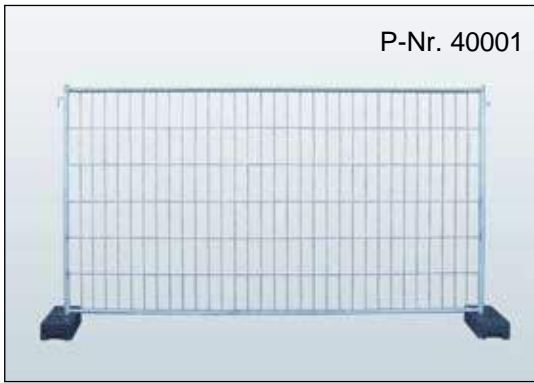

Mobilzaun- 2,00 m

Mobilzaun Typ MA - 2,00 x 3,50 m

Maschenweite: 105 x 290 mm
Rohr Ø horizontal: 33,7 mm
Rohr Ø vertikal: 42,4 mm
Draht Ø horizontal: 4 mm
Draht Ø vertikal: 4 mm
Gewicht: 24 kg