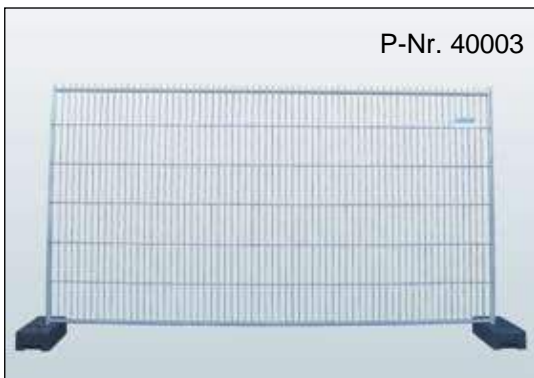

Mobilzaun Typ BF3 - 2,00 x 3,50 m

Maschenweite: 50 x 300 mm
Rohr Ø horizontal: 27 mm
Rohr Ø vertikal: 41,5 mm
Draht Ø horizontal: 4 mm
Draht Ø vertikal: 3,5 mm
Gewicht: 21,2 kg