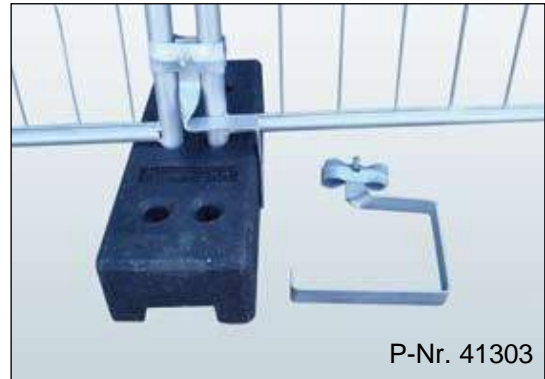

Recyclingfuß-Palette
 Unterbau für Mobilzaun-Palette Typ A,
 B/L/H: 1240 x 3600 x 360 mm, Gewicht: 145 kg

Mobilzaun-Palette Typ K
 mit Hilfe der Stapelschienen bis zu
 3-fach übereinander stapelbar

Mobilzaun-Palette Typ K
 Transport in Längs- und Querrichtung möglich

Stapelschiene Mobilzaun-Palette
 L/H: 102/118 x 16 mm,
 Gewicht: 13,6 kg

Mobilzaun Zubehör Stützen/Torrollen

Aushebesicherung Typ M
Gewicht: 0,5 kg

Aushebesicherung Typ B
Gewicht: 0,5 kg

Mobilzaun-Stützstrebe
Länge: 1950 mm, Gewicht: 5,4 kg