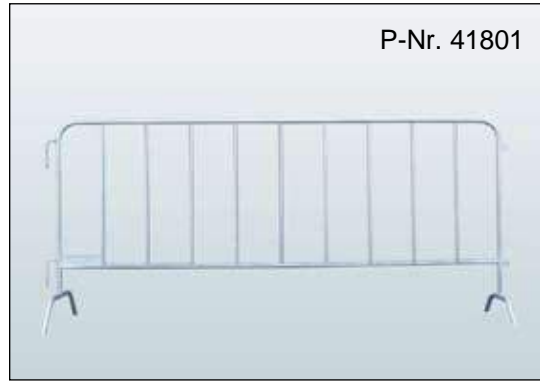

Absperrgitter

P-Nr. 41800

Absperrgitter Typ M - 1,10 x 2,50 m
Rohr Außen Ø: 38 mm, Rohr Innen Ø: 22 mm,
Gewicht: 22 kg

P-Nr. 41801

Absperrgitter Typ ML - 1,10 x 2,50 m
Rohr Außen Ø : 25 mm, Rohr Innen Ø: 16 mm,
Gewicht: 14,2 kg