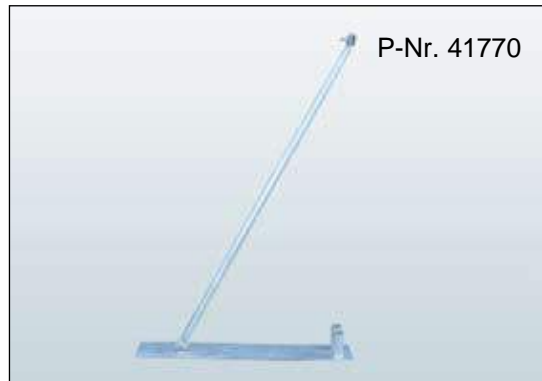

Maschenweite: 100 x 300 mm
Rohr Ø horizontal: 38 mm
Rohr Ø vertikal: 41,5 mm
Draht Ø horizontal: 4,5 mm
Draht Ø vertikal: 4 mm
Gewicht: 23 kg

Mobilzaun Typ BF3 - 2,00 x 3,50 m

Maschenweite: 50 x 300 mm
Rohr Ø horizontal: 27 mm
Rohr Ø vertikal: 41,5 mm
Draht Ø horizontal: 4 mm
Draht Ø vertikal: 3,5 mm
Gewicht: 21,2 kg

Mobilzaun Typ BS - 2,00 x 3,50 m

Maschenweite: 30 x 300 mm
Rohr Ø horizontal: 27 mm
Rohr Ø vertikal: 41 mm
Draht Ø horizontal: 4 mm
Draht Ø vertikal: 3,5 mm
Gewicht: 26,1 kg

Mobilzaun Füße - Zubehör

Sichtschutzzaunfuß Typ MH
Höhenverstellbar, B/L/H: 120x860x1890–2300 mm,
Gewicht: 17 kg