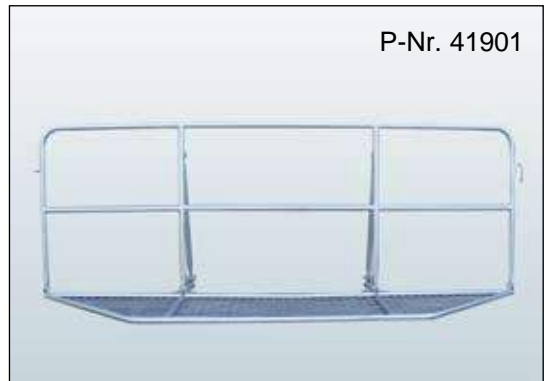

Notausgangs-Planen

Dammann Absperrung -
Transport - Logistik GmbH
Zum Fruchthof 4
D - 21614 Buxtehude
Telefon 0049 (0) 40 700 178 0
info@Dammann.eu
www.Dammann.eu

Polzeigitter

Polzeigitter Typ M - 1,08 x 2,17 m
klappbar, Rohr Außen Ø: 33 mm,
Rohr Innen Ø: 21 mm, Gewicht: 53 kg