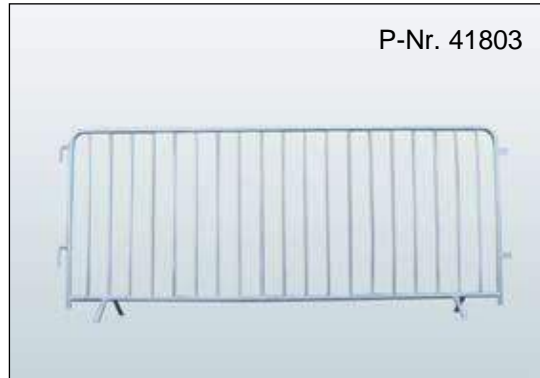

Absperrgitter Typ B - 1,10 x 2,50 m
Rohr Außen Ø: 38 mm, Rohr Innen Ø: 13 mm,
Gewicht: 26,1 kg

P-Nr. 41804