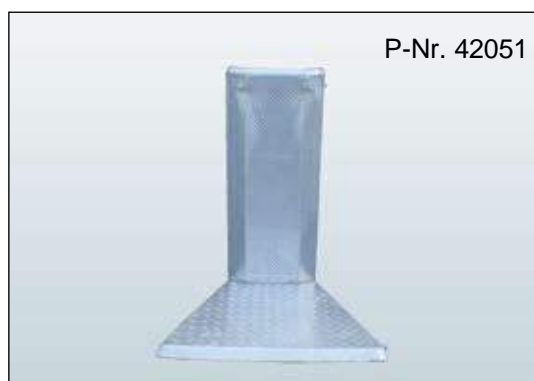

Bühngitter 45° Vario-Außen Typ A
Oberes Rohr Ø: 60 mm,
Gewicht: 20,2 kg, Aluminium