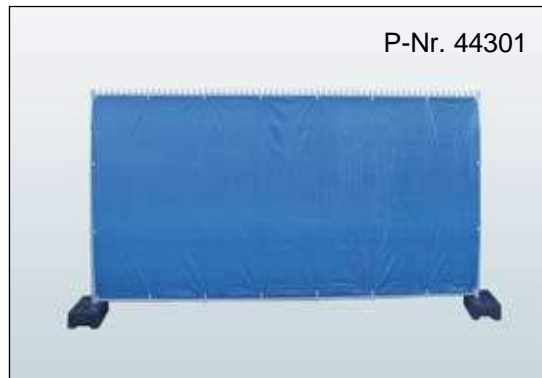

Dammann Absperrung -
Transport - Logistik GmbH
Zum Fruchthof 4
D - 21614 Buxtehude
Telefon 0049 (0) 40 700 178 0
info@Dammann.eu
www.Dammann.eu

Sichtschutz – Planen – Netz – Holz - Stahl

Sichtschutz-Zaun Typ M aus Holz
 B/H: 2000 x 1910 mm, Holzstärke 20 mm
 Gewicht: 44 kg

Sichtschutz-Zaun Typ A aus Stahl,
 B/H: 2050 x 2150 mm, Rohr Außen Ø: 40 mm
 Gewicht: 39 kg

Sichtschutz-Plane Typ AW
 B/H: 3410 x 1760 mm PE-Bändchengewebe,
 Farbe weiß, 150g/m², alle 500 mm geöst

Sichtschutz-Plane Typ AB
 B/H: 3410 x 1760 mm, PE-Bändchengewebe,
 Farbe blau, 150g/m², alle 500 mm geöst