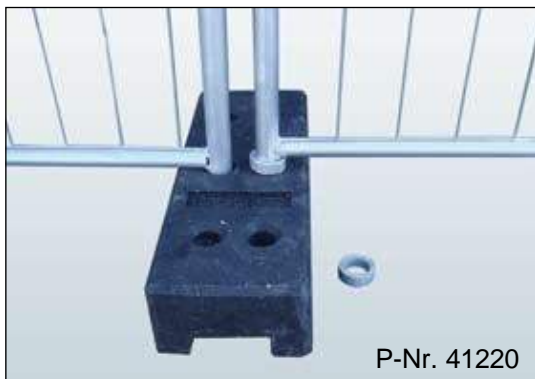

Stapelschiene Mobilzaun-Palette
 L/H: 102/118 x 16 mm,
 Gewicht: 13,6 kg

Mobilzaun Zubehör Stützen/Torrollen

Aushebesicherung Typ M
Gewicht: 0,5 kg

Aushebesicherung Typ B
Gewicht: 0,5 kg

Mobilzaun-Stützstrebe
Länge: 1950 mm, Gewicht: 5,4 kg

Mobilzaun-Stützstrebe mit Rohr
Länge: 1950 mm, Gewicht: 5,9 kg

Höhenausgleichsring Tor
Gewicht: 0,4 kg

Tor-Rad Typ A
zum Anschrauben mit Feststeller,
Rad Ø 130 mm, Gewicht: 3 kg

Tor-Rad Typ B
zum Anschrauben,
Rad Ø 200 mm, Gewicht: 1,5 kg