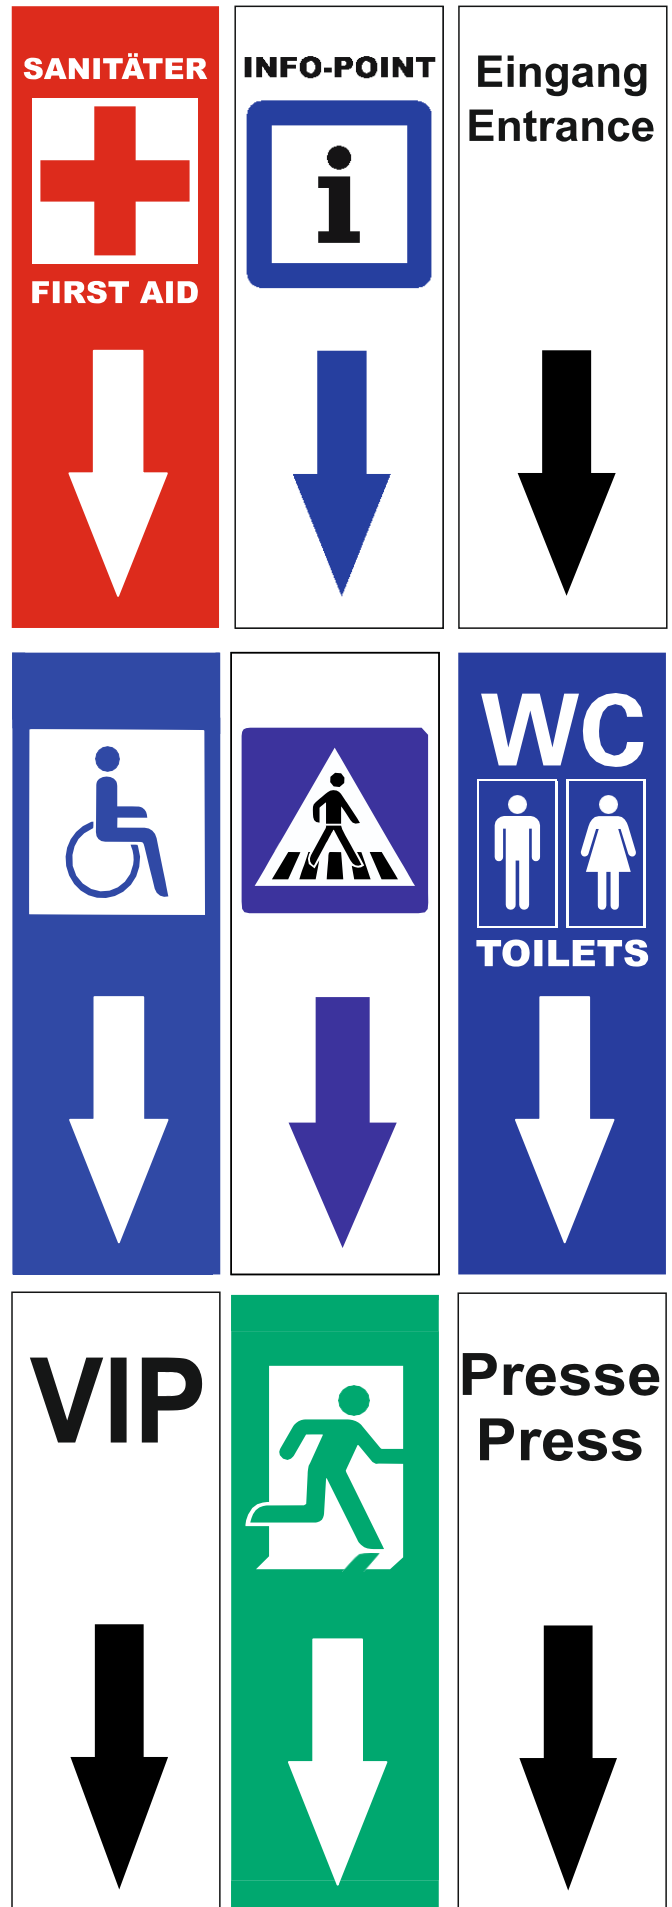

Mobile Fahnenmasten

Material: Aluminium

Höhe: max. 5,40 m

Drehausleger: 360° drehbar, 1,10 m lang

Mastfuß: 4 befüllbare Tanks je 18 Liter

Gewicht: 13,6 kg Mast, Tanks und Zubehör

Fahnenformat: 1,00 x 3,00 m

DAMMANN
ABSPERRUNGEN ZUR SICHERHEIT

Dammann Absperrung-
Transport-Logistik GmbH
Fruchthof 4
D - 21614 Buxtehude
Telefon 0049 (0) 40 700 178 0
Info@Dammann.eu
www.Dammann.eu