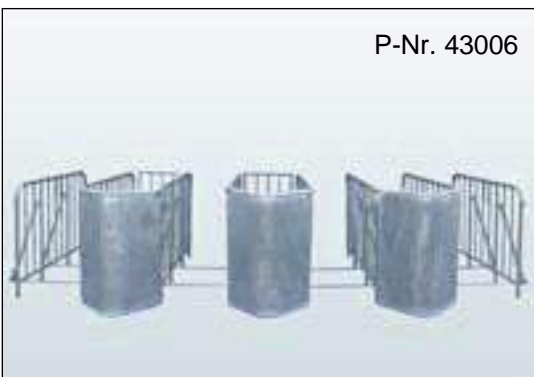

Maße: 390 x 248 x 250 cm (L x B x H)
Gewicht 470 kg; Typ DS 15032

Eingangsschleusen – Einlassschleusen

Eingangsschleuse Typ M1B
B/L: 700 x 2000 mm mit Boden,
Gewicht: 49 kg

Eingangsschleuse Typ M2B
B/L: 2000 x 2000mm mit Boden,
Gewicht: 111 kg

Eingangsschleuse Typ M4
B/L: 3400 x 2000 mm ohne Boden,
Gewicht: 136,4 kg

Eingangsschleuse Typ M4T
B/L: 3400 x 2750 mm ohne Boden,
Gewicht: 145,6 kg

Eingangsschleuse Typ B2K
B/L: 1940 x 2570 mm ohne Boden,
Gewicht: 105,1 kg

Eingangsschleuse Typ B3
B/L: 3350 x 2570 mm ohne Boden,
Gewicht: 170,2 kg

Eingangsschleuse Typ B4K
B/L: 3880 x 2570 mm ohne Boden,
Gewicht: 235,5 kg

Eingangsschleuse Typ B2KT
B/L: 1940 x 3300 mm ohne Boden,
Gewicht: 114,3 kg