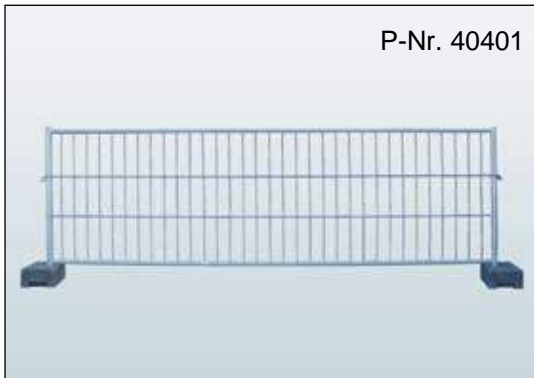

Mobilzaun Typ BF2 - 1,20 x 3,50 m

Maschenweite: 100 x 300 mm
Rohr Ø horizontal: 27 mm
Rohr Ø vertikal: 41,5 mm
Draht Ø horizontal: 4 mm
Draht Ø vertikal: 3,5 mm
Gewicht: 13,1 kg