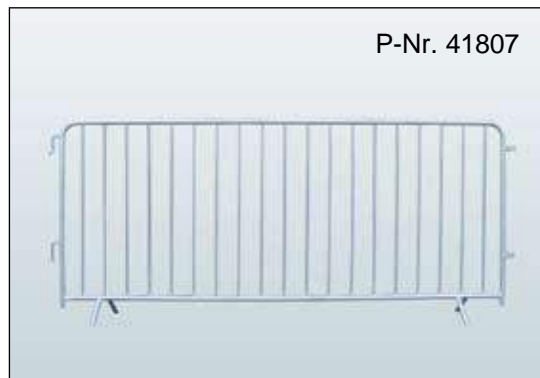

Absperrgitter Typ BL - 1,10 x 2,50 m
Rohr Außen Ø: 26 mm, Rohr Innen Ø: 13 mm,
Gewicht: 14,8 kg