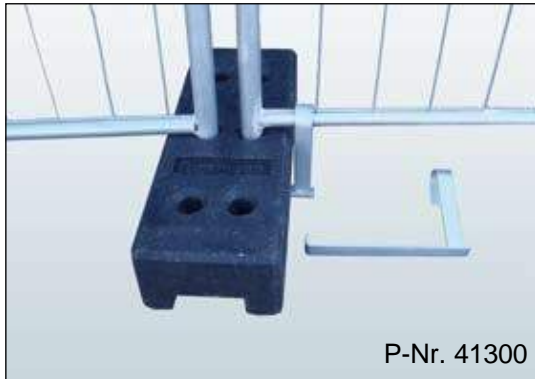

Recyclingfuß-Palette
 Unterbau für Mobilzaun-Palette Typ A,
 B/L/H: 1240 x 3600 x 360 mm, Gewicht: 145 kg

Mobilzaun-Palette Typ K
 mit Hilfe der Stapelschienen bis zu
 3-fach übereinander stapelbar

Mobilzaun-Palette Typ K
 Transport in Längs- und Querrichtung möglich

Stapelschiene Mobilzaun-Palette
 L/H: 102/118 x 16 mm,
 Gewicht: 13,6 kg

Mobilzaun Zubehör Stützen/Torrollen

Aushebesicherung Typ M
Gewicht: 0,5 kg

Aushebesicherung Typ B
Gewicht: 0,5 kg

Mobilzaun-Stützstrebe
Länge: 1950 mm, Gewicht: 5,4 kg