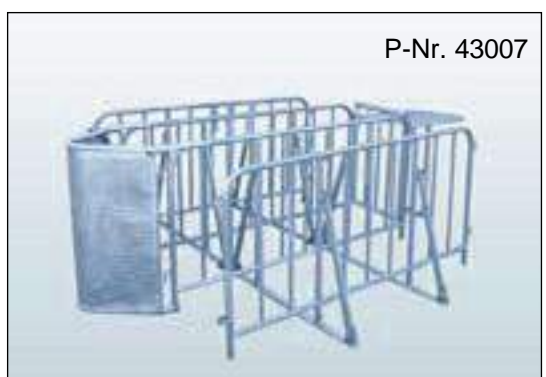

Eingangsschleuse Typ B2KT
B/L: 1940 x 3300 mm ohne Boden,
Gewicht: 114,3 kg