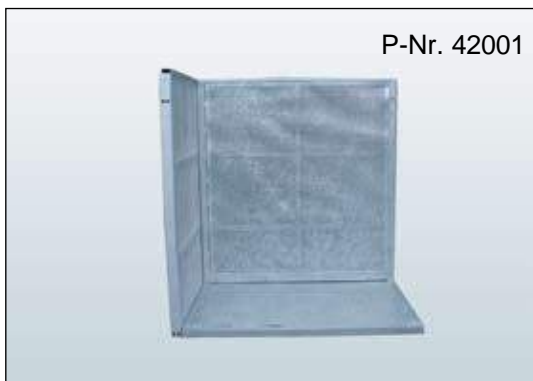

Bühngitter Typ S - 1,19x1,10 m
Oberes Rohr: 40 x 20 mm,
Gewicht: 65,5 kg, Stahl

P-Nr. 42001