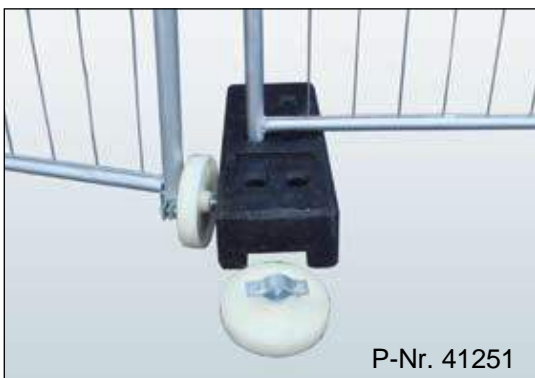

Stapelschiene Mobilzaun-Palette
 L/H: 102/118 x 16 mm,
 Gewicht: 13,6 kg

Mobilzaun Zubehör Stützen/Torrollen

Aushebesicherung Typ M
Gewicht: 0,5 kg

Aushebesicherung Typ B
Gewicht: 0,5 kg

Mobilzaun-Stützstrebe
Länge: 1950 mm, Gewicht: 5,4 kg

Mobilzaun-Stützstrebe mit Rohr
Länge: 1950 mm, Gewicht: 5,9 kg

Höhenausgleichsring Tor
Gewicht: 0,4 kg

Tor-Rad Typ A
zum Anschrauben mit Feststeller,
Rad Ø 130 mm, Gewicht: 3 kg

Tor-Rad Typ B
zum Anschrauben,
Rad Ø 200 mm, Gewicht: 1,5 kg