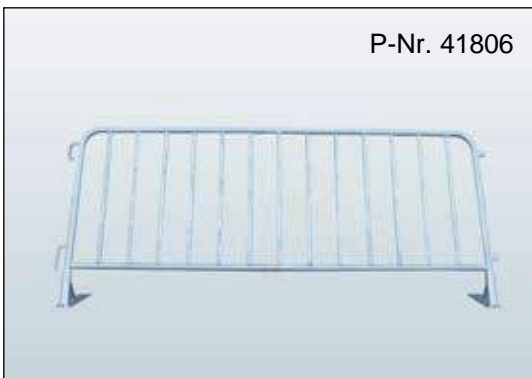

P-Nr. 41802

Absperrgitter Typ SG - 1,10 x 2,50 m
Rohr Außen Ø: 40 mm, Maschenweite 45 x 45 mm,
Gewicht: 25 kg

P-Nr. 41803

Absperrgitter Typ B - 1,10 x 2,50 m
Rohr Außen Ø: 38 mm, Rohr Innen Ø: 13 mm,
Gewicht: 26,1 kg

P-Nr. 41804

Absperrgitter Typ F - 1,10 x 2,50 m
Rohr Außen Ø: 38 mm, Rohr Innen Ø: 22 mm,
Gewicht: 27,6 kg

P-Nr. 41805

Absperrgitter Typ SK - 1,10 x 2,50 m
Rohr Außen Ø: 35 mm, Rohr Innen Ø: 15 mm,
Gewicht: 17 kg

P-Nr. 41806

Absperrgitter Typ SGM - 1,10 x 2,50 m
Rohr Außen Ø: 38 mm, Rohr Innen Ø: 22 mm,
Gewicht: 29,4 kg

P-Nr. 41807

Absperrgitter Typ BL - 1,10 x 2,50 m
Rohr Außen Ø: 26 mm, Rohr Innen Ø: 13 mm,
Gewicht: 14,8 kg