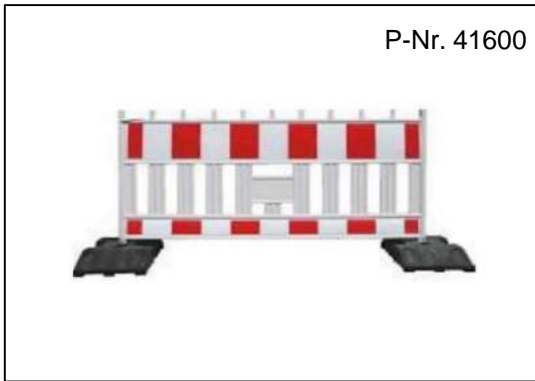

Absperrzaun – Schrankenzaun - Absturzsicherung

Absperrzaun Typ W - 1,10 x 2,15 m
HDPE-Kunststoff, Farbe weiß-rot, Folie einseitig, Gewicht: 13 kg