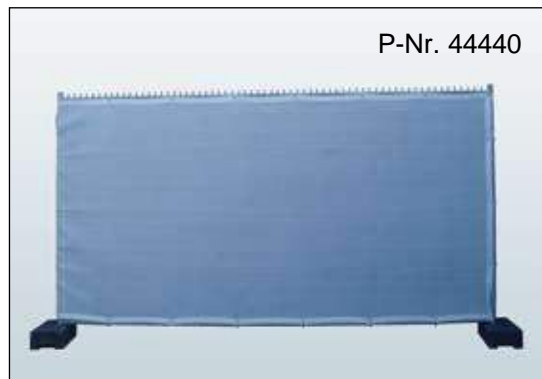

Sichtschutz-Zaun Typ A aus Stahl,
 B/H: 2050 x 2150 mm, Rohr Außen Ø: 40 mm
 Gewicht: 39 kg

Sichtschutz-Plane Typ AW
 B/H: 3410 x 1760 mm PE-Bändchengewebe,
 Farbe weiß, 150g/m², alle 500 mm geöst

Sichtschutz-Plane Typ AB
 B/H: 3410 x 1760 mm, PE-Bändchengewebe,
 Farbe blau, 150g/m², alle 500 mm geöst

Sichtschutz-Plane Typ AS
 B/H: 3410 x 1760 mm, PE-Bändchengewebe,
 Farbe schwarz, 150g/m², alle 500 mm geöst

Sichtschutz-Netz Typ BN
 B/H: 3410 x 1760 mm, PP-Gewebe, Farbe weiß,
 150g/m², alle 500 mm geöst