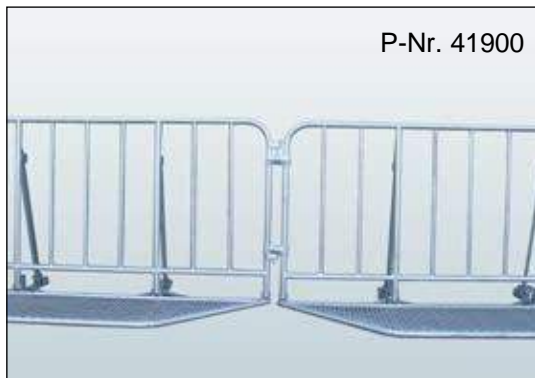

Polzeigitter mit Verbindungs-Satz