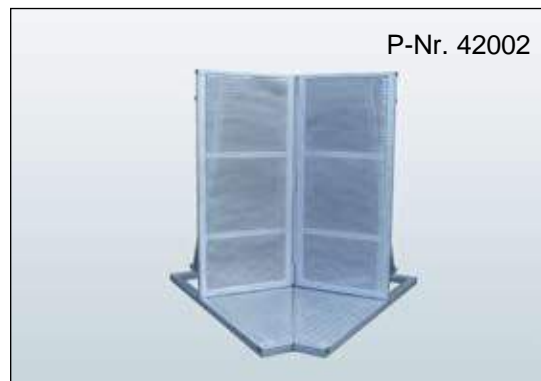

Bühngitter Typ S - 1,19 x 1,10 m
Rückansicht, Oberes Rohr: 40 x 20 mm,
Gewicht: 65,5 kg, Stahl

P-Nr. 42002