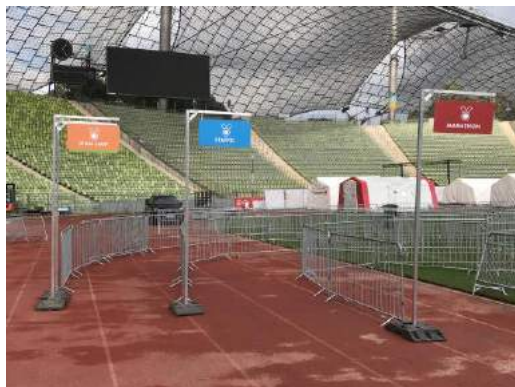

Schilder Information - Werbung

Dammann Absperrung -
Transport - Logistik GmbH
Zum Fruchthof 4
D - 21614 Buxtehude
Telefon 0049 (0) 40 700 178 0
info@Dammann.eu
www.Dammann.eu