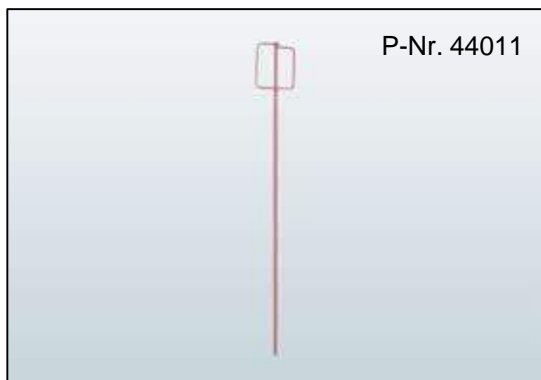

Rohrfuß Typ M zum Einschlagen
für Absperrzaun Typ K,
Länge: 1250 mm, Ø 14 mm, Gewicht: 1,8 kg