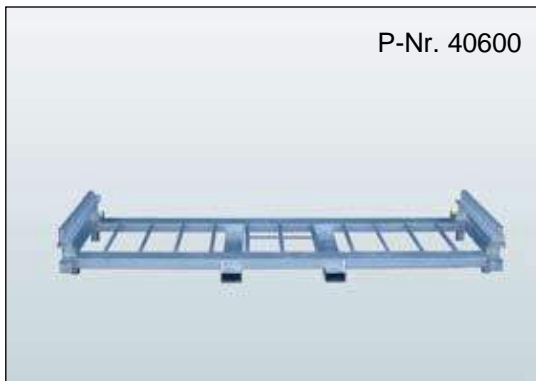

P-Nr. 40950

Flachfuß Typ M mit Rohr

B/L/H: 80x800x5 mm, Rohr 45x45x145 mm,
Gewicht: 3,6 kg

P-Nr. 40951

Flachfuß Typ B mit Rohr

B/L/H: 50 x 700 x 10 mm, Rohr Ø 33 x 160 mm,
Gewicht: 3 kg

Mobilzaun Paletten

Mobilzaun-Palette Typ K
 Kombi für 30 Mobilzäune und 30 Recyclingfüße,
 B/L/H: 1150 x 3530 x 440 mm, Gewicht: 180 kg