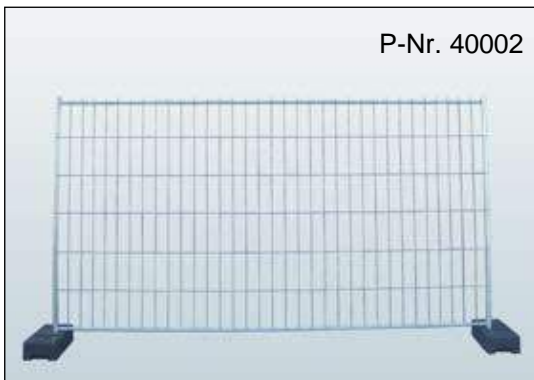

Mobilzaun Typ BF2 - 2,00 x 3,50 m

Maschenweite: 100 x 300 mm
Rohr Ø horizontal: 38 mm
Rohr Ø vertikal: 41,5 mm
Draht Ø horizontal: 4,5 mm
Draht Ø vertikal: 4 mm
Gewicht: 23 kg