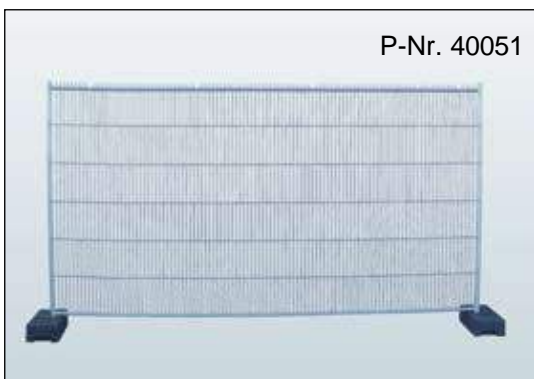

Mobilzaun Typ BS - 2,00 x 3,50 m

Maschenweite: 30 x 300 mm
Rohr Ø horizontal: 27 mm
Rohr Ø vertikal: 41 mm
Draht Ø horizontal: 4 mm
Draht Ø vertikal: 3,5 mm
Gewicht: 26,1 kg