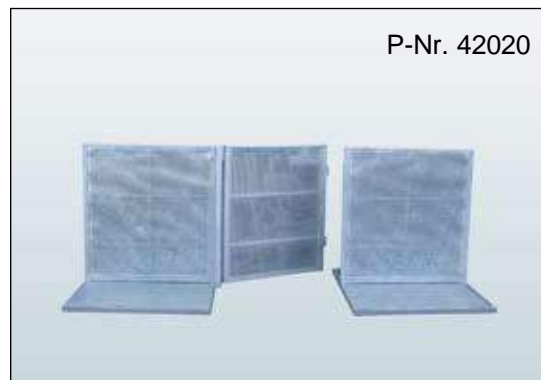

Bühngitter 60° Vario-Kombi Typ S
Innen/Außen: Oberes Rohr: 40 x 20 mm,
Gewicht: 39,3 kg, Stahl

P-Nr. 42020