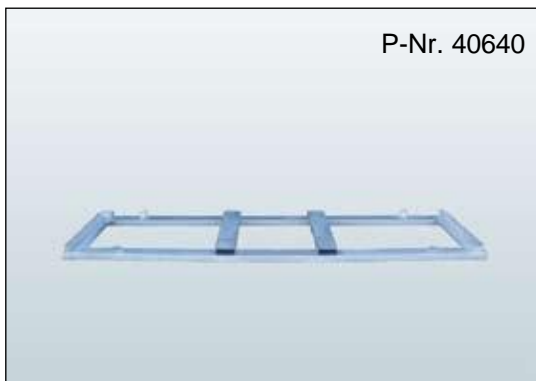

Mobilzaun Paletten

P-Nr. 40600

Mobilzaun-Palette Typ K

Kombi für 30 Mobilzäune und 30 Recyclingfüße, B/L/H: 1150 x 3530 x 440 mm, Gewicht: 180 kg

P-Nr. 40600

Mobilzaun-Palette Typ K

für 30 Mobilzäune und 30 Recyclingfüße, Gewicht: 1608 kg

P-Nr. 40640

Mobilzaun-Palette Typ A

für 29 Mobilzäune, B/L/H: 1180 x 3560 x 180 mm, Gewicht: 114 kg

P-Nr. 40660

Mobilzaun-Palette Typ AK

Kombi für 29 Mobilzäune und 30 Recyclingfüße, B/L/H: 1150 x 3530 x 180 mm, Gewicht: 1660 kg

P-Nr. 40800

Recyclingfuß-Palette

Unterbau für Mobilzaun-Palette Typ A, B/L/H: 1240 x 3600 x 360 mm, Gewicht: 145 kg

Mobilzaun-Palette Typ K

mit Hilfe der Stapelschienen bis zu 3-fach übereinander stapelbar

Mobilzaun-Palette Typ K

Transport in Längs- und Querrichtung möglich

P-Nr. 40670

Stapelschiene Mobilzaun-Palette

L/H: 102/118 x 16 mm, Gewicht: 13,6 kg