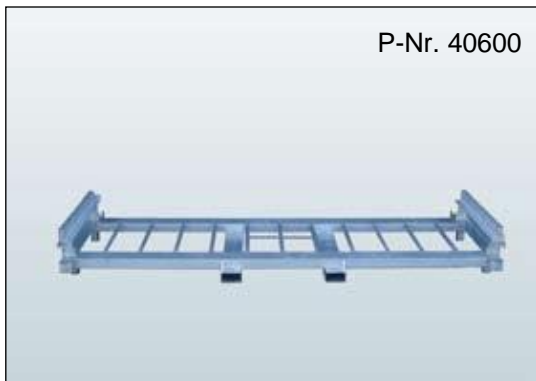

Mobilzaun Paletten

P-Nr. 40600

Mobilzaun-Palette Typ K

Kombi für 30 Mobilzäune und 30 Recyclingfüße, B/L/H: 1150 x 3530 x 440 mm, Gewicht: 180 kg

P-Nr. 40600

Mobilzaun-Palette Typ K

für 30 Mobilzäune und 30 Recyclingfüße, Gewicht: 1608 kg

P-Nr. 40640

Mobilzaun-Palette Typ A

für 29 Mobilzäune, B/L/H: 1180 x 3560 x 180 mm, Gewicht: 114 kg

P-Nr. 40660

Mobilzaun-Palette Typ AK

Kombi für 29 Mobilzäune und 30 Recyclingfüße, B/L/H: 1150 x 3530 x 180 mm, Gewicht: 1660 kg

P-Nr. 40800

Recyclingfuß-Palette

Unterbau für Mobilzaun-Palette Typ A, B/L/H: 1240 x 3600 x 360 mm, Gewicht: 145 kg

Mobilzaun-Palette Typ K

mit Hilfe der Stapelschienen bis zu 3-fach übereinander stapelbar

Mobilzaun-Palette Typ K

Transport in Längs- und Querrichtung möglich

P-Nr. 40670

Stapelschiene Mobilzaun-Palette

L/H: 102/118 x 16 mm, Gewicht: 13,6 kg